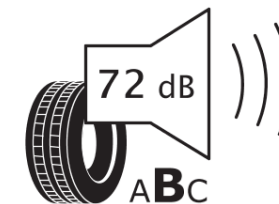

ENERG

MICHELIN

472405

285/45R20 112 V XL

C1