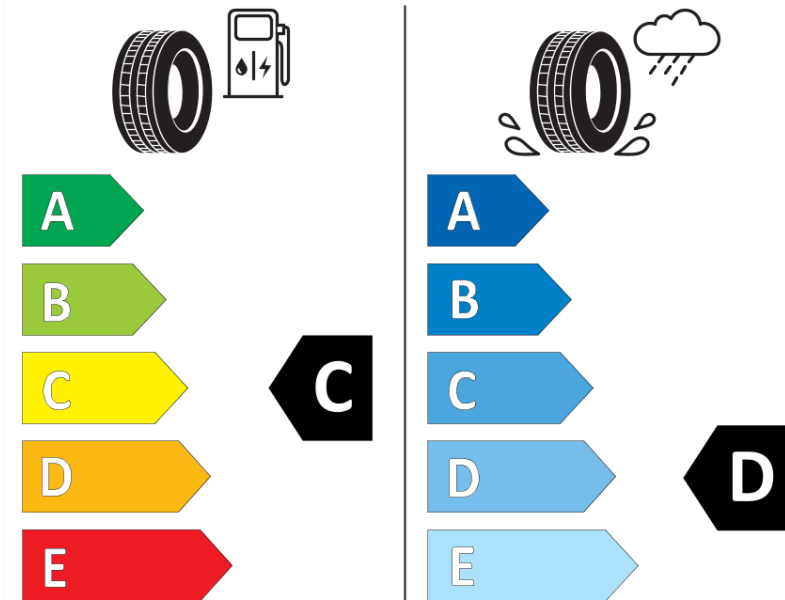

Produktdatenblatt

Verordnung (EU) 2020/740

Marke	MICHELIN
Profilausführung	PILOT ALPIN 5 MO1
Artikelnummer	472792
Dimension	265/35R20
Tragfähigkeitsindex	99
Geschwindigkeitsindex	V
Kraftstoffeffizienzklasse	C
Nasshaftungsklasse	D
Klassifizierung externes Rollgeräusch	B
Externes Rollgeräusch	71 dB
Winterreifen (3PMSF)	Ja
Winterreifen für Eis	Nein
Produktionsbeginn	14/22
Produktionsende	
Version Lastindex	XL
Zusätzliche Informationen	265/35 R20 99V XL TL PILOT ALPIN 5 MO1 MI

ENERG

MICHELIN

472792

265/35R20 99 V XL

C1