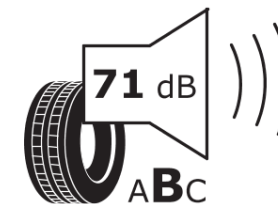

ENERG

MICHELIN

472792

265/35R20 99 V XL

C1