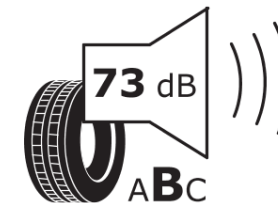

Produktdatenblatt

Verordnung (EU) 2020/740

Marke	MICHELIN
Profilausführung	AGILIS CROSSCLIMATE
Artikelnummer	472865
Dimension	215/75R16C
Tragfähigkeitsindex	113
Tragfähigkeitsindex für Zwillingmontage	111
Geschwindigkeitsindex	R
Kraftstoffeffizienzklasse	C
Nasshaftungsklasse	A
Klassifizierung externes Rollgeräusch	B
Externes Rollgeräusch	73 dB
Winterreifen (3PMSF)	Ja
Produktionsbeginn	44/16
Produktionsende	
Zusätzliche Informationen	215/75 R16C 113/111R AGILIS CROSSCLIMATE MI
Zusätzlicher Tragfähigkeitsindex	

Tragfähigkeitsindex (doppelt, für zusätzliche Leistungsbeschreibung)

Geschwindigkeitsindex zum zusätzlichen Tragfähigkeitsindex

ENERG

MICHELIN

472865

215/75R16C 113/111 R

C2

2020/740