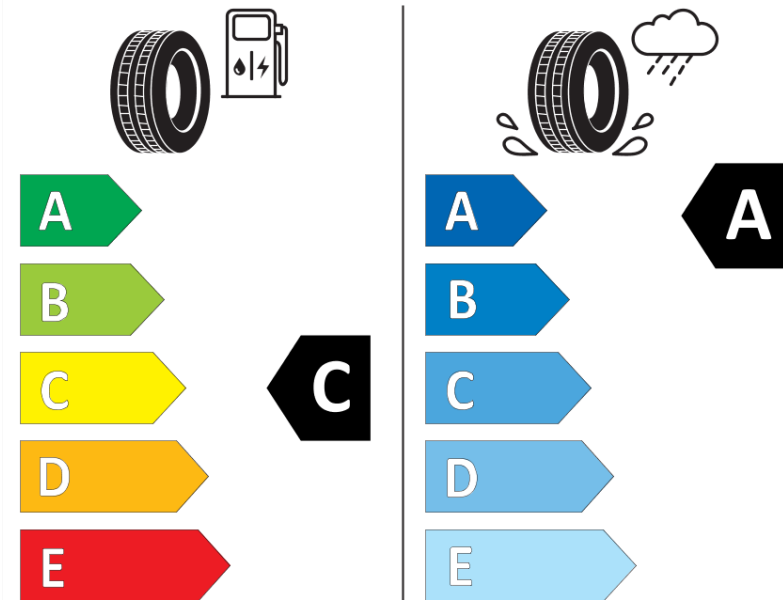

Produktdatenblatt

Verordnung (EU) 2020/740

Marke	MICHELIN
Profilausführung	AGILIS CROSSCLIMATE
Artikelnummer	472865
Dimension	215/75R16C
Tragfähigkeitsindex	113
Tragfähigkeitsindex für Zwillingmontage	111
Geschwindigkeitsindex	R
Kraftstoffeffizienzklasse	C
Nasshaftungsklasse	A
Klassifizierung externes Rollgeräusch	B
Externes Rollgeräusch	73 dB
Winterreifen (3PMSF)	Ja
Produktionsbeginn	44/16
Produktionsende	
Zusätzliche Informationen	215/75 R16C 113/111R AGILIS CROSSCLIMATE MI
Zusätzlicher Tragfähigkeitsindex	

Tragfähigkeitsindex (doppelt, für zusätzliche Leistungsbeschreibung)

Geschwindigkeitsindex zum zusätzlichen Tragfähigkeitsindex

ENERG

MICHELIN

472865

215/75R16C 113/111 R

C2

2020/740