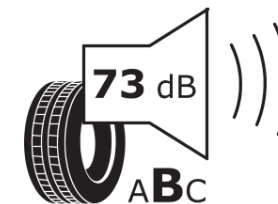

ENERG

MICHELIN

472916

265/40R20 104 Y XL

C1