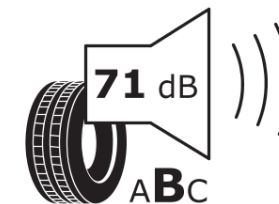

ENERGY

MICHELIN

474461

255/45R19 104 W XL

C1