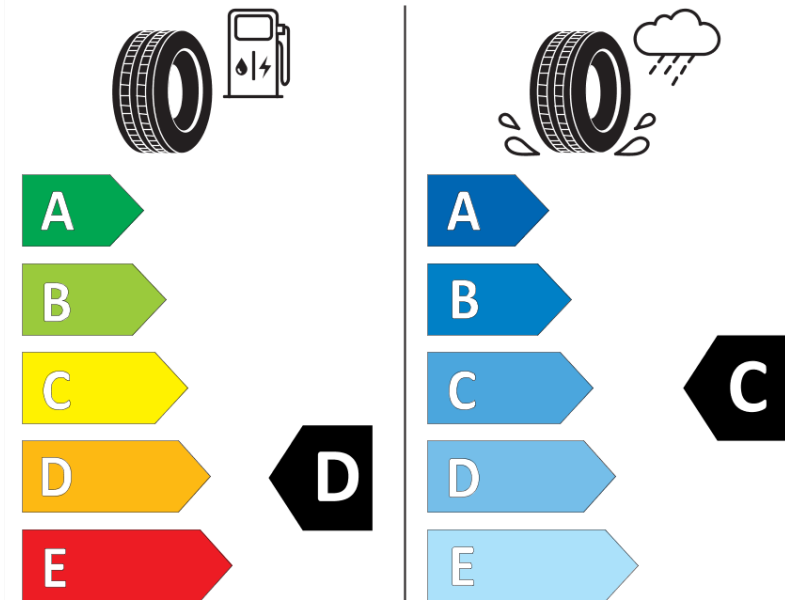

Produktdatenblatt

Verordnung (EU) 2020/740

Marke	MICHELIN
Profilausführung	CROSSCLIMATE2 A/W
Artikelnummer	475422
Dimension	245/55R19
Tragfähigkeitsindex	107
Geschwindigkeitsindex	V
Kraftstoffeffizienzklasse	D
Nasshaftungsklasse	C
Klassifizierung externes Rollgeräusch	B
Externes Rollgeräusch	72 dB
Winterreifen (3PMSF)	Ja
Winterreifen für Eis	Nein
Produktionsbeginn	45/23
Produktionsende	
Version Lastindex	XL
Zusätzliche Informationen	245/55R19 107V XL TL CROSSCLIMATE2 A/W MI

ENERG

MICHELIN

475422

245/55R19 107 V XL

C1