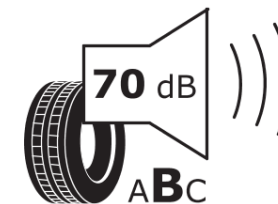

ENERG

MICHELIN

477253

245/45R18 100 V

C1