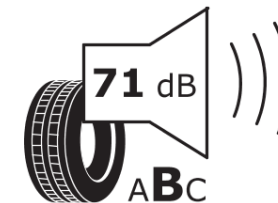

## Produktdatenblatt

Verordnung (EU) 2020/740

Marke	MICHELIN
Profilausführung	ALPIN 7
Artikelnummer	478502
Dimension	195/65R15
Tragfähigkeitsindex	95
Geschwindigkeitsindex	T
Kraftstoffeffizienzklasse	B
Nasshaftungsklasse	B
Klassifizierung externes Rollgeräusch	B
Externes Rollgeräusch	71 dB
Winterreifen (3PMSF)	Ja
Winterreifen für Eis	Nein
Produktionsbeginn	48/22
Produktionsende	
Version Lastindex	XL
Zusätzliche Informationen	195/65R15 95T XL ALPIN 7 MI

# ENERG

MICHELIN

478502

195/65R15 95 T XL

C1

2020/740