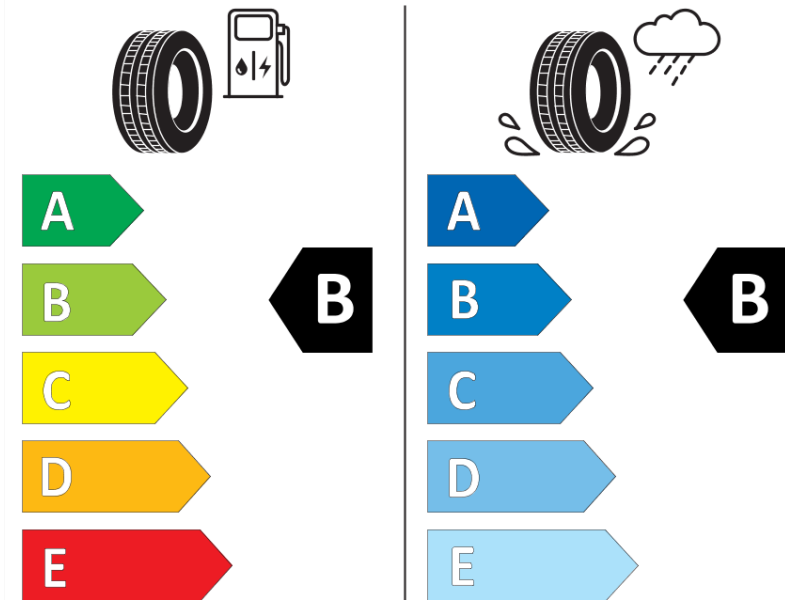

## Produktdatenblatt

Verordnung (EU) 2020/740

Marke	MICHELIN
Profilausführung	ALPIN 7
Artikelnummer	478502
Dimension	195/65R15
Tragfähigkeitsindex	95
Geschwindigkeitsindex	T
Kraftstoffeffizienzklasse	B
Nasshaftungsklasse	B
Klassifizierung externes Rollgeräusch	B
Externes Rollgeräusch	71 dB
Winterreifen (3PMSF)	Ja
Winterreifen für Eis	Nein
Produktionsbeginn	48/22
Produktionsende	
Version Lastindex	XL
Zusätzliche Informationen	195/65R15 95T XL ALPIN 7 MI

# ENERG

MICHELIN

478502

195/65R15 95 T XL

C1

2020/740