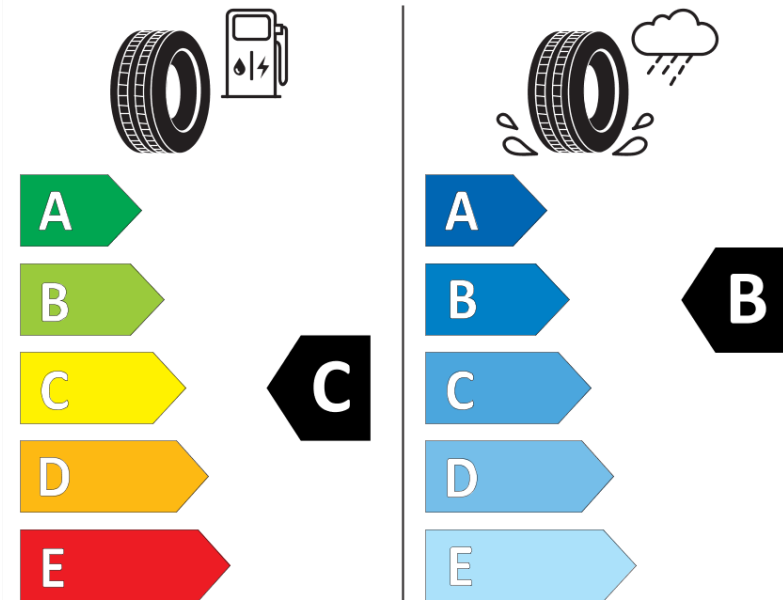

Produktdatenblatt

Verordnung (EU) 2020/740

Marke	MICHELIN
Profilausführung	ALPIN 6
Artikelnummer	478566
Dimension	225/50R16
Tragfähigkeitsindex	96
Geschwindigkeitsindex	H
Kraftstoffeffizienzklasse	C
Nasshaftungsklasse	B
Klassifizierung externes Rollgeräusch	A
Externes Rollgeräusch	69 dB
Winterreifen (3PMSF)	Ja
Winterreifen für Eis	Nein
Produktionsbeginn	15/17
Produktionsende	
Version Lastindex	XL
Zusätzliche Informationen	225/50 R16 96H XL TL ALPIN 6 MI

ENERG

MICHELIN

478566

225/50R16 96 H

C1