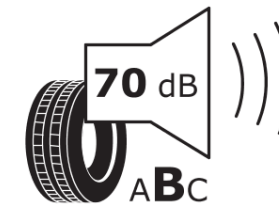

Produktdatenblatt

Verordnung (EU) 2020/740

Marke	BFGOODRICH
Profilausführung	ADVANTAGE
Artikelnummer	478952
Dimension	215/55R16
Tragfähigkeitsindex	97
Geschwindigkeitsindex	Y
Kraftstoffeffizienzklasse	C
Nasshaftungsklasse	A
Klassifizierung externes Rollgeräusch	B
Externes Rollgeräusch	70 dB
Winterreifen (3PMSF)	Nein
Winterreifen für Eis	Nein
Produktionsbeginn	50/18
Produktionsende	
Version Lastindex	XL
Zusätzliche Informationen	215/55 R16 97Y XL TL ADVANTAGE GO

ENERG

BFGOODRICH

478952

215/55R16 97 Y

C1

2020/740