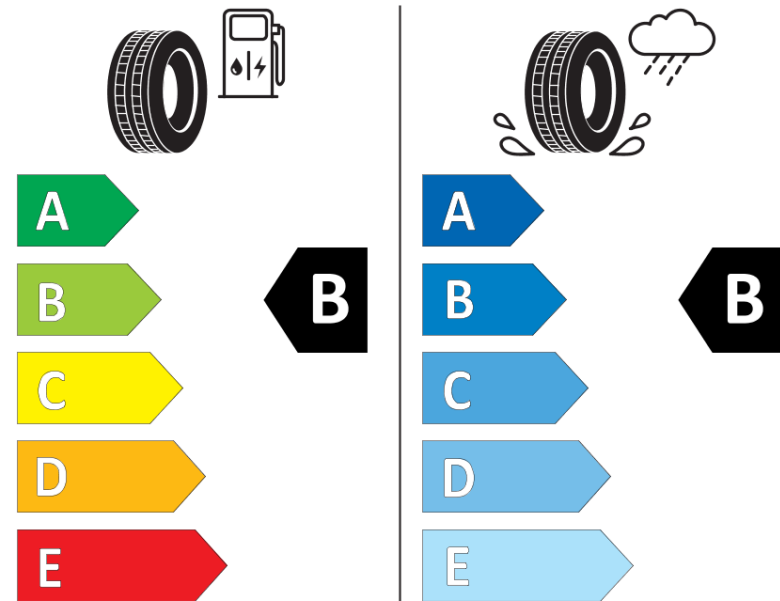

Produktdatenblatt

Verordnung (EU) 2020/740

Marke	MICHELIN
Profilausführung	PILOT SPORT A/S 4 ACOUSTIC LR
Artikelnummer	479037
Dimension	285/40R23
Tragfähigkeitsindex	111
Geschwindigkeitsindex	Y
Kraftstoffeffizienzklasse	B
Nasshaftungsklasse	B
Klassifizierung externes Rollgeräusch	B
Externes Rollgeräusch	73 dB
Winterreifen (3PMSF)	Nein
Winterreifen für Eis	Nein
Produktionsbeginn	37/22
Produktionsende	
Version Lastindex	XL
Zusätzliche Informationen	285/40R23 111Y XLTL PILOT SPORT A/S 4 ACOUSTIC LR MI

ENERG

MICHELIN

479037

285/40R23 111 Y XL

C1

2020/740