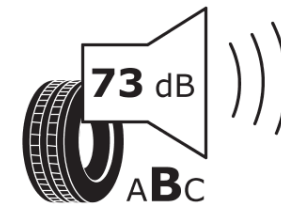

Produktdatenblatt

Verordnung (EU) 2020/740

Marke	MICHELIN
Profilausführung	PILOT SPORT A/S 4 ACOUSTIC LR
Artikelnummer	479037
Dimension	285/40R23
Tragfähigkeitsindex	111
Geschwindigkeitsindex	Y
Kraftstoffeffizienzklasse	B
Nasshaftungsklasse	B
Klassifizierung externes Rollgeräusch	B
Externes Rollgeräusch	73 dB
Winterreifen (3PMSF)	Nein
Winterreifen für Eis	Nein
Produktionsbeginn	37/22
Produktionsende	
Version Lastindex	XL
Zusätzliche Informationen	285/40R23 111Y XLTL PILOT SPORT A/S 4 ACOUSTIC LR MI

ENERG

MICHELIN

479037

285/40R23 111 Y XL

C1

2020/740