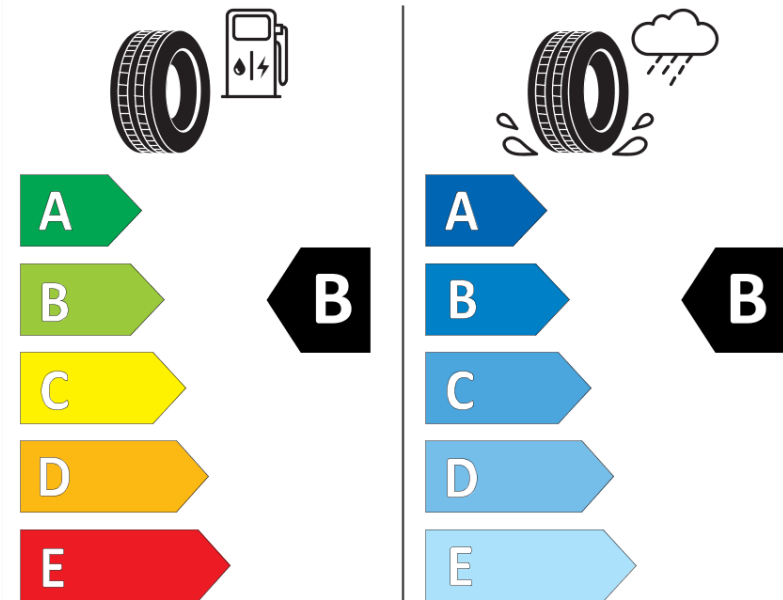

Produktdatenblatt

Verordnung (EU) 2020/740

Marke	MICHELIN
Profilausführung	CROSSCLIMATE 2
Artikelnummer	479250
Dimension	215/60R16
Tragfähigkeitsindex	99
Geschwindigkeitsindex	H
Kraftstoffeffizienzklasse	B
Nasshaftungsklasse	B
Klassifizierung externes Rollgeräusch	B
Externes Rollgeräusch	71 dB
Winterreifen (3PMSF)	Ja
Winterreifen für Eis	Nein
Produktionsbeginn	42/19
Produktionsende	
Version Lastindex	XL
Zusätzliche Informationen	215/60 R16 99H XL TL CROSSCLIMATE 2 MI

ENERG

MICHELIN

479250

215/60R16 99 H XL

C1