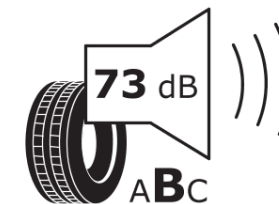

ENERG

MICHELIN

479505

265/45R20 108 Y XL

C1