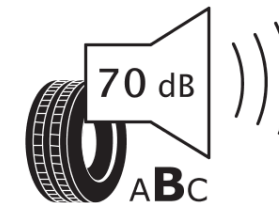

ENERG

MICHELIN

479976

245/40R21 100 W XL

C1