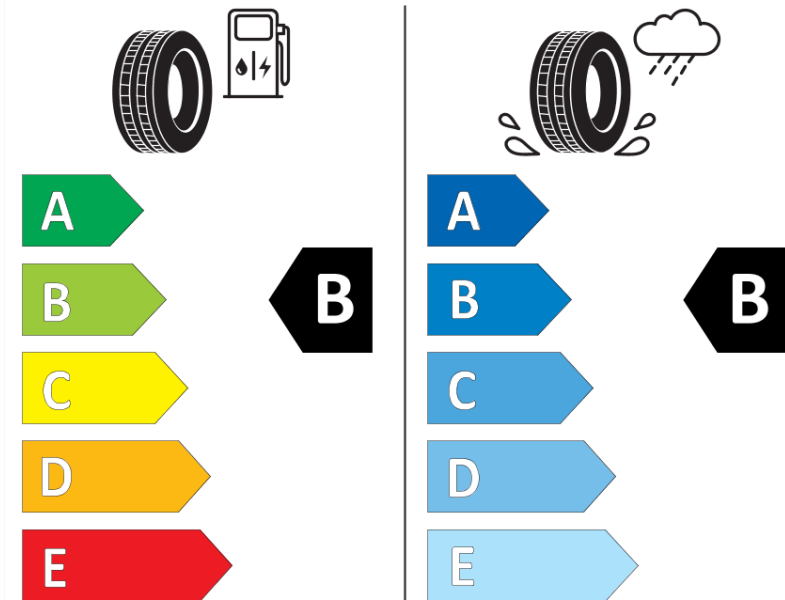

## Produktdatenblatt

Verordnung (EU) 2020/740

Marke	MICHELIN
Profilausführung	PILOT SPORT 4 N0
Artikelnummer	481723
Dimension	295/40ZR19
Tragfähigkeitsindex	108
Geschwindigkeitsindex	(Y)
Kraftstoffeffizienzklasse	B
Nasshaftungsklasse	B
Klassifizierung externes Rollgeräusch	B
Externes Rollgeräusch	73 dB
Winterreifen (3PMSF)	Nein
Winterreifen für Eis	Nein
Produktionsbeginn	20/14
Produktionsende	
Version Lastindex	XL
Zusätzliche Informationen	295/40 ZR19 (108Y) EXTRA LOAD TL PILOT SPORT 4 N0 MI

# ENERG

MICHELIN

481723

295/40ZR19 (108Y) XL

C1

2020/740