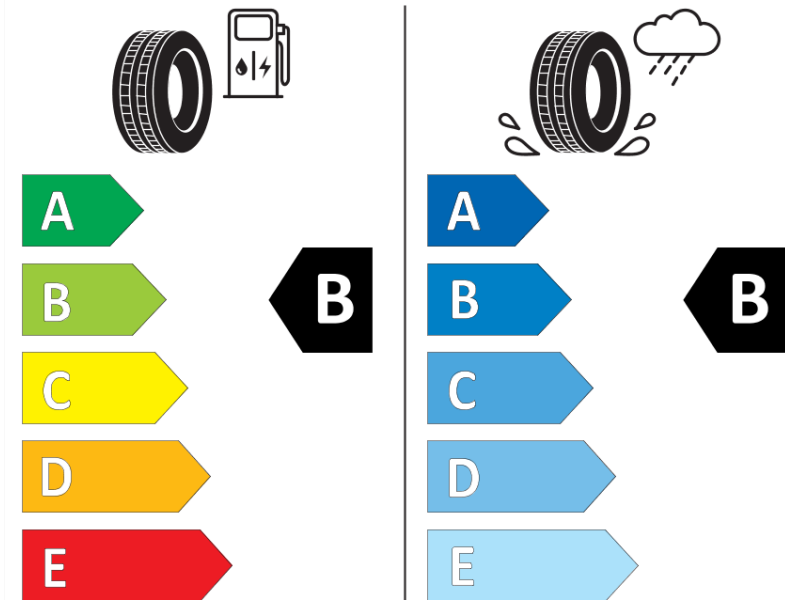

Produktdatenblatt

Verordnung (EU) 2020/740

Marke	MICHELIN
Profilausführung	CROSSCLIMATE+
Artikelnummer	481815
Dimension	195/55R16
Tragfähigkeitsindex	91
Geschwindigkeitsindex	V
Kraftstoffeffizienzklasse	B
Nasshaftungsklasse	B
Klassifizierung externes Rollgeräusch	A
Externes Rollgeräusch	69 dB
Winterreifen (3PMSF)	Ja
Winterreifen für Eis	Nein
Produktionsbeginn	26/16
Produktionsende	
Version Lastindex	XL
Zusätzliche Informationen	195/55 R16 91V XL TL CROSSCLIMATE+ MI

ENERG

MICHELIN

481815

195/55R16 91 V

C1

2020/740