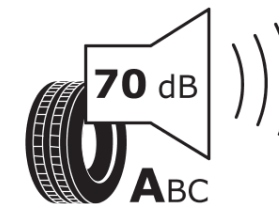

ENERG

MICHELIN

483453

255/50R19 107 W

C1