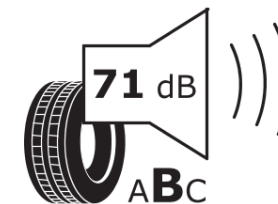

Produktdatenblatt

Verordnung (EU) 2020/740

| | |
|---------------------------------------|--|
| Marke | MICHELIN |
| Profilausführung | PILOT ALPIN 5 SUV |
| Artikelnummer | 484173 |
| Dimension | 265/50R20 |
| Tragfähigkeitsindex | 111 |
| Geschwindigkeitsindex | V |
| Kraftstoffeffizienzklasse | C |
| Nasshaftungsklasse | C |
| Klassifizierung externes Rollgeräusch | B |
| Externes Rollgeräusch | 71 dB |
| Winterreifen (3PMSF) | Ja |
| Winterreifen für Eis | Nein |
| Produktionsbeginn | 30/18 |
| Produktionsende | |
| Version Lastindex | XL |
| Zusätzliche Informationen | 265/50 R20 111V XL TL PILOT ALPIN 5 SUV MI |

ENERG

MICHELIN

484173

265/50R20 111 V

C1

2020/740