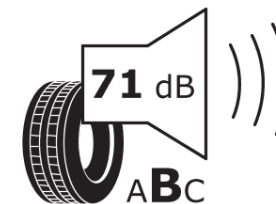

ENERG

MICHELIN

486703

245/40R18 97 Y XL

C1