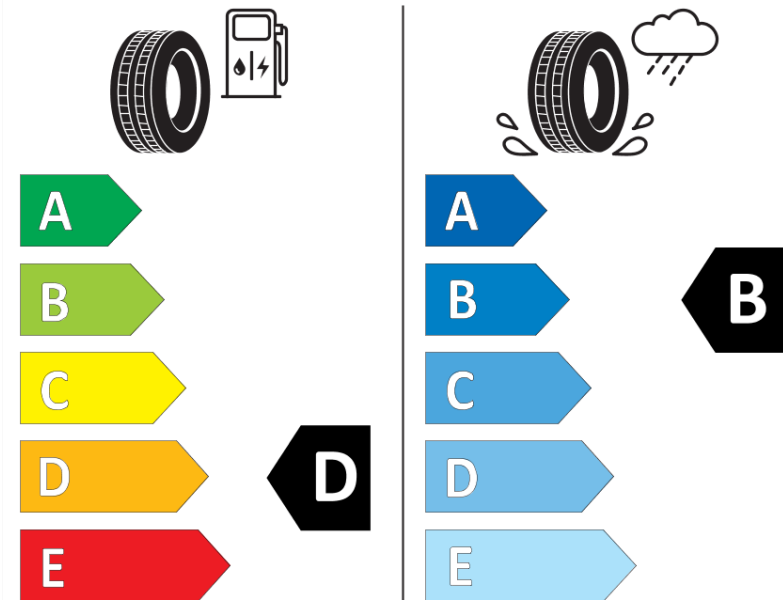

Produktdatenblatt

Verordnung (EU) 2020/740

Marke	MICHELIN
Profilausführung	PILOT SUPER SPORT MO
Artikelnummer	486703
Dimension	245/40ZR18
Tragfähigkeitsindex	97
Geschwindigkeitsindex	Y
Kraftstoffeffizienzklasse	D
Nasshaftungsklasse	B
Klassifizierung externes Rollgeräusch	B
Externes Rollgeräusch	71 dB
Winterreifen (3PMSF)	Nein
Winterreifen für Eis	Nein
Produktionsbeginn	32/14
Produktionsende	
Version Lastindex	XL
Zusätzliche Informationen	245/40 ZR18 97Y XL TL PILOT SUPER SPORT MO MI

ENERG

MICHELIN

486703

245/40R18 97 Y XL

C1

2020/740