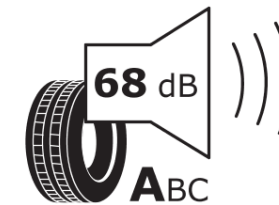

## Produktdatenblatt

Verordnung (EU) 2020/740

Marke	<b>MICHELIN</b>
Profilausführung	<b>PRIMACY 4 *</b>
Artikelnummer	<b>488689</b>
Dimension	<b>195/55R16</b>
Tragfähigkeitsindex	<b>87</b>
Geschwindigkeitsindex	<b>W</b>
Kraftstoffeffizienzklasse	<b>A</b>
Nasshaftungsklasse	<b>B</b>
Klassifizierung externes Rollgeräusch	<b>A</b>
Externes Rollgeräusch	<b>68 dB</b>
Winterreifen (3PMSF)	<b>Nein</b>
Winterreifen für Eis	<b>Nein</b>
Produktionsbeginn	<b>26/17</b>
Produktionsende	
Version Lastindex	<b>SL</b>
Zusätzliche Informationen	<b>195/55 R16 87W TL PRIMACY 4 * MI</b>

# ENERG

**MICHELIN**

488689

195/55R16 87 W

C1

2020/740