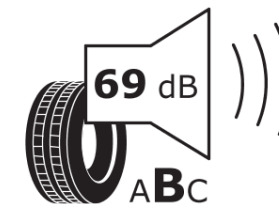

ENERG

MICHELIN

489481

165/60R14 75 H

C1