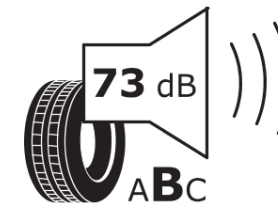

## Produktdatenblatt

Verordnung (EU) 2020/740

Marke	MICHELIN
Profilausführung	CROSSCLIMATE 3
Artikelnummer	490078
Dimension	275/45R19
Tragfähigkeitsindex	108
Geschwindigkeitsindex	V
Kraftstoffeffizienzklasse	B
Nasshaftungsklasse	B
Klassifizierung externes Rollgeräusch	B
Externes Rollgeräusch	73 dB
Winterreifen (3PMSF)	Ja
Winterreifen für Eis	Nein
Produktionsbeginn	48/24
Produktionsende	
Version Lastindex	XL
Zusätzliche Informationen	275/45R19 108V XL CROSSCLIMATE 3

# ENERG

MICHELIN

490078

275/45R19 108 V XL

C1

2020/740