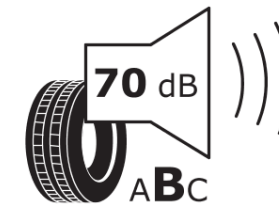

Produktdatenblatt

Verordnung (EU) 2020/740

Marke	MICHELIN
Profilausführung	PILOT SPORT 4
Artikelnummer	492389
Dimension	225/45ZR17
Tragfähigkeitsindex	91
Geschwindigkeitsindex	Y
Kraftstoffeffizienzklasse	D
Nasshaftungsklasse	A
Klassifizierung externes Rollgeräusch	B
Externes Rollgeräusch	70 dB
Winterreifen (3PMSF)	Nein
Winterreifen für Eis	Nein
Produktionsbeginn	35/18
Produktionsende	
Version Lastindex	SL
Zusätzliche Informationen	225/45 ZR17 91Y TL PILOT SPORT 4 ZP MI

ENERG

MICHELIN

492389

225/45R17 91 Y

C1

2020/740