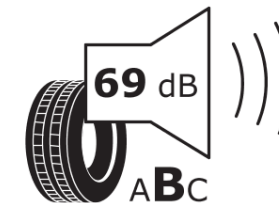

ENERG

MICHELIN

494228

185/60R15 88 H

C1