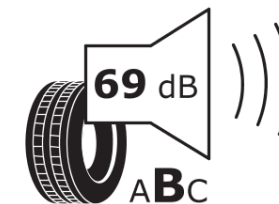

Produktdatenblatt

Verordnung (EU) 2020/740

Marke	MICHELIN
Profilausführung	E PRIMACY
Artikelnummer	494954
Dimension	225/45R17
Tragfähigkeitsindex	91
Geschwindigkeitsindex	W
Kraftstoffeffizienzklasse	A
Nasshaftungsklasse	B
Klassifizierung externes Rollgeräusch	B
Externes Rollgeräusch	69 dB
Winterreifen (3PMSF)	Nein
Winterreifen für Eis	Nein
Produktionsbeginn	48/19
Produktionsende	
Version Lastindex	SL
Zusätzliche Informationen	225/45 R17 91W TL E PRIMACY MI

ENERG

MICHELIN

494954

225/45R17 91 W

C1

2020/740