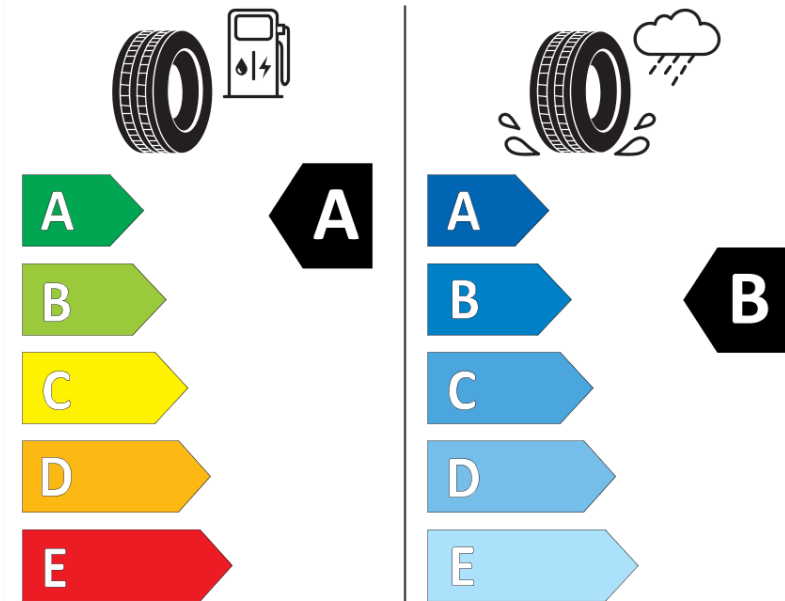

Produktdatenblatt

Verordnung (EU) 2020/740

Marke	MICHELIN
Profilausführung	E PRIMACY
Artikelnummer	494954
Dimension	225/45R17
Tragfähigkeitsindex	91
Geschwindigkeitsindex	W
Kraftstoffeffizienzklasse	A
Nasshaftungsklasse	B
Klassifizierung externes Rollgeräusch	B
Externes Rollgeräusch	69 dB
Winterreifen (3PMSF)	Nein
Winterreifen für Eis	Nein
Produktionsbeginn	48/19
Produktionsende	
Version Lastindex	SL
Zusätzliche Informationen	225/45 R17 91W TL E PRIMACY MI

ENERG

MICHELIN

494954

225/45R17 91 W

C1

2020/740