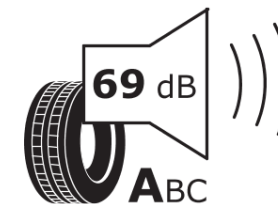

ENERG

MICHELIN

494976

195/65R15 91 T

C1