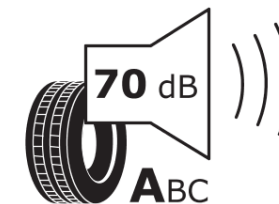

Produktdatenblatt

Verordnung (EU) 2020/740

Marke	MICHELIN
Profilausführung	PRIMACY 5
Artikelnummer	496749
Dimension	275/45R21
Tragfähigkeitsindex	110
Geschwindigkeitsindex	W
Kraftstoffeffizienzklasse	B
Nasshaftungsklasse	A
Klassifizierung externes Rollgeräusch	A
Externes Rollgeräusch	70 dB
Winterreifen (3PMSF)	Nein
Winterreifen für Eis	Nein
Produktionsbeginn	41/25
Produktionsende	
Version Lastindex	XL
Zusätzliche Informationen	275/45R21 110W XL PRIMACY 5

ENERG

MICHELIN

496749

275/45R21 110 W XL

C1

2020/740