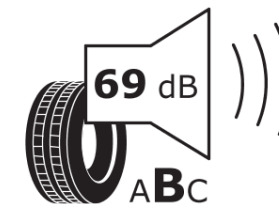

## Produktdatenblatt

Verordnung (EU) 2020/740

Marke	<b>MICHELIN</b>
Profilausführung	<b>PRIMACY 4</b>
Artikelnummer	<b>497028</b>
Dimension	<b>195/50R15</b>
Tragfähigkeitsindex	<b>82</b>
Geschwindigkeitsindex	<b>V</b>
Kraftstoffeffizienzklasse	<b>C</b>
Nasshaftungsklasse	<b>A</b>
Klassifizierung externes Rollgeräusch	<b>B</b>
Externes Rollgeräusch	<b>69 dB</b>
Winterreifen (3PMSF)	<b>Nein</b>
Winterreifen für Eis	<b>Nein</b>
Produktionsbeginn	<b>12/17</b>
Produktionsende	
Version Lastindex	<b>SL</b>
Zusätzliche Informationen	<b>195/50 R15 82V TL PRIMACY 4 MI</b>

# ENERG

**MICHELIN**

497028

195/50R15 82 V

C1

2020/740