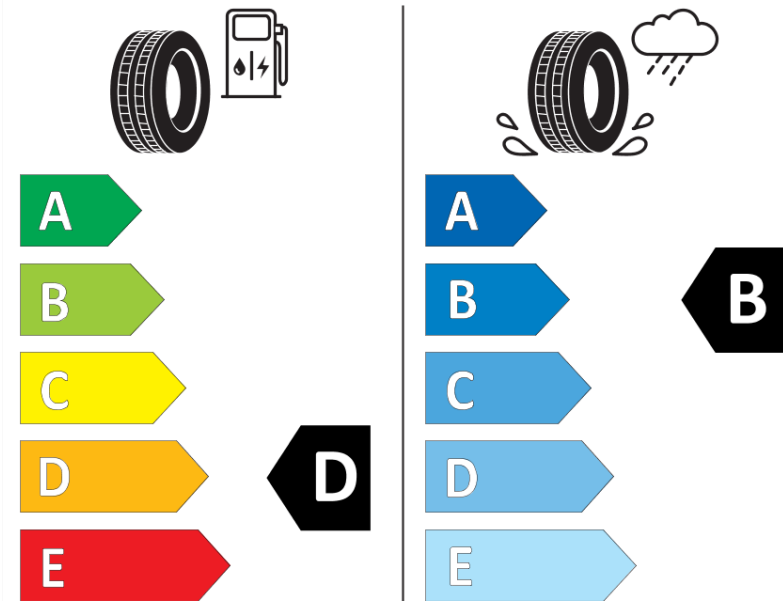

Produktdatenblatt

Verordnung (EU) 2020/740

| | |
|---|--|
| Marke | MICHELIN |
| Profilausführung | AGILIS ALPIN |
| Artikelnummer | 498601 |
| Dimension | 205/75R16C |
| Tragfähigkeitsindex | 113 |
| Tragfähigkeitsindex für Zwillingmontage | 111 |
| Geschwindigkeitsindex | R |
| Kraftstoffeffizienzklasse | D |
| Nasshaftungsklasse | B |
| Klassifizierung externes Rollgeräusch | B |
| Externes Rollgeräusch | 71 dB |
| Winterreifen (3PMSF) | Ja |
| Produktionsbeginn | 29/13 |
| Produktionsende | |
| Zusätzliche Informationen | 205/75 R 16C 113/111R TL AGILIS ALPIN MI |
| Zusätzlicher Tragfähigkeitsindex | |

Tragfähigkeitsindex (doppelt, für zusätzliche Leistungsbeschreibung)

Geschwindigkeitsindex zum zusätzlichen Tragfähigkeitsindex

ENERG

MICHELIN

498601

205/75R16C 113/111 R

C2

2020/740