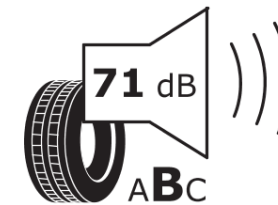

Produktdatenblatt

Verordnung (EU) 2020/740

| | |
|---|--|
| Marke | MICHELIN |
| Profilausführung | AGILIS ALPIN |
| Artikelnummer | 498601 |
| Dimension | 205/75R16C |
| Tragfähigkeitsindex | 113 |
| Tragfähigkeitsindex für Zwillingmontage | 111 |
| Geschwindigkeitsindex | R |
| Kraftstoffeffizienzklasse | D |
| Nasshaftungsklasse | B |
| Klassifizierung externes Rollgeräusch | B |
| Externes Rollgeräusch | 71 dB |
| Winterreifen (3PMSF) | Ja |
| Produktionsbeginn | 29/13 |
| Produktionsende | |
| Zusätzliche Informationen | 205/75 R 16C 113/111R TL AGILIS ALPIN MI |
| Zusätzlicher Tragfähigkeitsindex | |

Tragfähigkeitsindex (doppelt, für zusätzliche Leistungsbeschreibung)

Geschwindigkeitsindex zum zusätzlichen Tragfähigkeitsindex

ENERG

MICHELIN

498601

205/75R16C 113/111 R

C2

2020/740