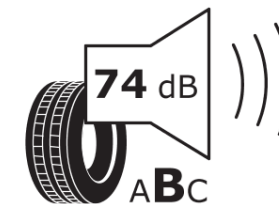

ENERG

MICHELIN

498981

305/30ZR20 (103Y) XL

C1