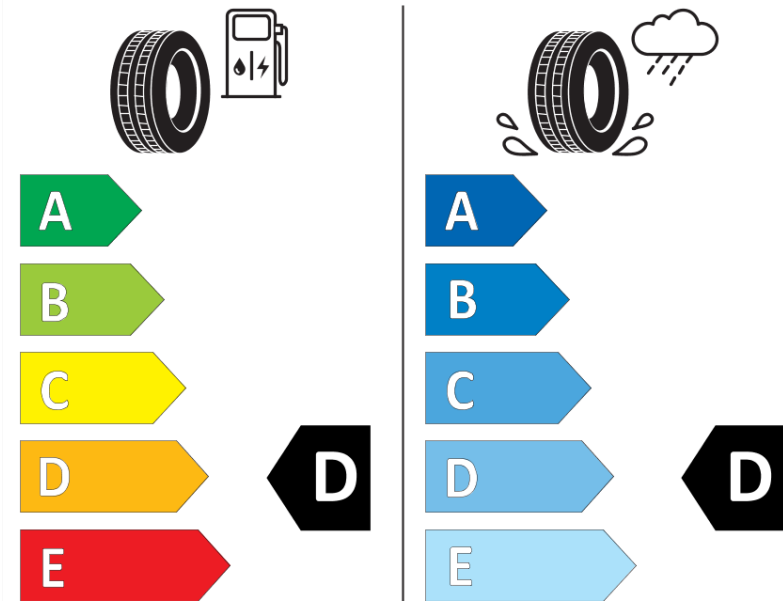

Produktdatenblatt

Verordnung (EU) 2020/740

Marke	MICHELIN
Profilausführung	PILOT SPORT CUP 2 R K1
Artikelnummer	498981
Dimension	305/30ZR20
Tragfähigkeitsindex	103
Geschwindigkeitsindex	(Y)
Kraftstoffeffizienzklasse	D
Nasshaftungsklasse	D
Klassifizierung externes Rollgeräusch	B
Externes Rollgeräusch	74 dB
Winterreifen (3PMSF)	Nein
Winterreifen für Eis	Nein
Produktionsbeginn	12/18
Produktionsende	
Version Lastindex	XL
Zusätzliche Informationen	305/30ZR20 (103Y) XLTL PILOT SPORT CUP 2 R K1 MI

ENERG

MICHELIN

498981

305/30ZR20 (103Y) XL

C1