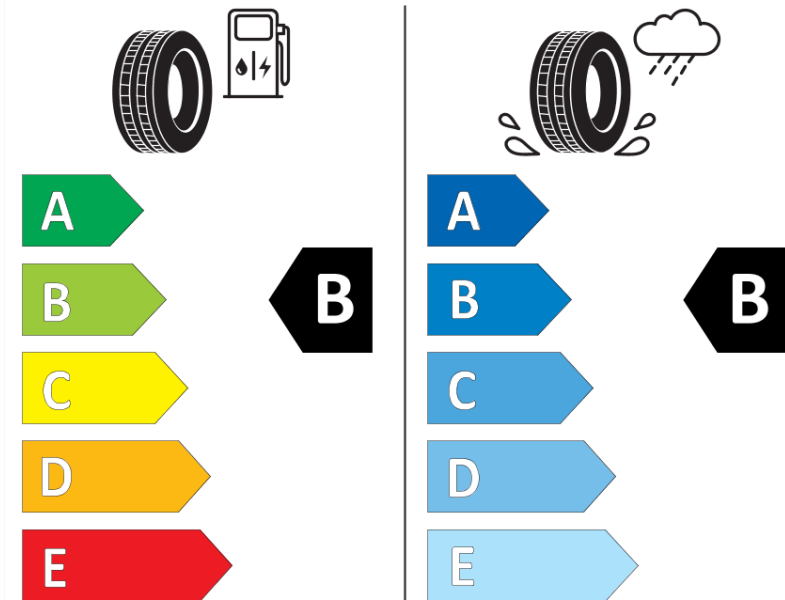

Produktdatenblatt

Verordnung (EU) 2020/740

Marke	MICHELIN
Profilausführung	CROSSCLIMATE 2
Artikelnummer	500183
Dimension	215/65R16
Tragfähigkeitsindex	98
Geschwindigkeitsindex	H
Kraftstoffeffizienzklasse	B
Nasshaftungsklasse	B
Klassifizierung externes Rollgeräusch	B
Externes Rollgeräusch	71 dB
Winterreifen (3PMSF)	Ja
Winterreifen für Eis	Nein
Produktionsbeginn	42/19
Produktionsende	
Version Lastindex	SL
Zusätzliche Informationen	215/65 R16 98H TL CROSSCLIMATE 2 MI

ENERG

MICHELIN

500183

215/65R16 98 H

C1