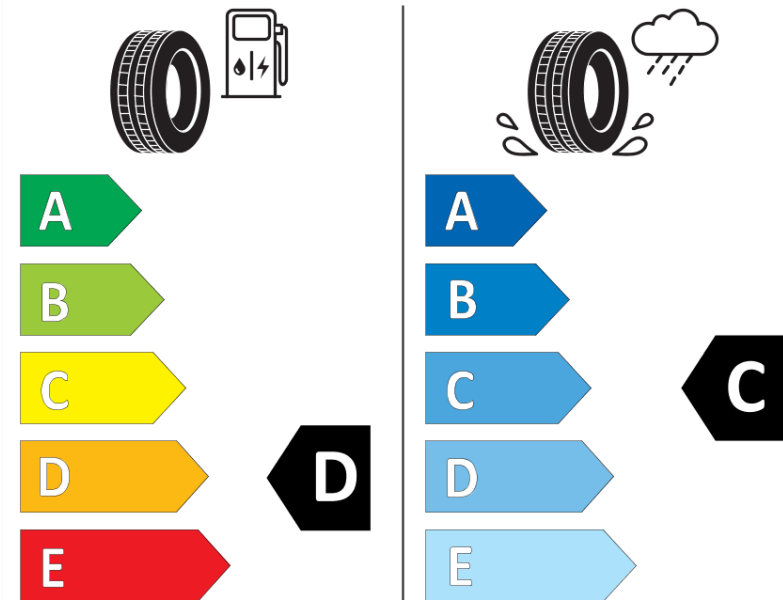

Produktdatenblatt

Verordnung (EU) 2020/740

Marke	MICHELIN
Profilausführung	PILOT SPORT CUP 2 CNT
Artikelnummer	502383
Dimension	245/40ZR19
Tragfähigkeitsindex	98
Geschwindigkeitsindex	(Y)
Kraftstoffeffizienzklasse	D
Nasshaftungsklasse	C
Klassifizierung externes Rollgeräusch	B
Externes Rollgeräusch	70 dB
Winterreifen (3PMSF)	Nein
Winterreifen für Eis	Nein
Produktionsbeginn	04/19
Produktionsende	
Version Lastindex	XL
Zusätzliche Informationen	245/40 ZR19 (98Y) XL PILOT SPORT CUP 2 CONNECT MI

ENERG

MICHELIN

502383

245/40ZR19 (98Y) XL

C1