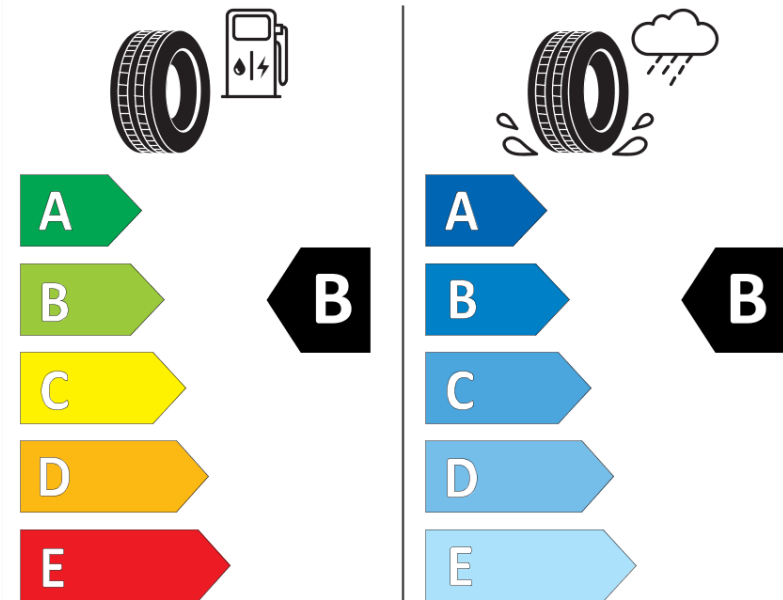

## Produktdatenblatt

Verordnung (EU) 2020/740

Marke	MICHELIN
Profilausführung	PILOT ALPIN 5 MO
Artikelnummer	503306
Dimension	245/45R17
Tragfähigkeitsindex	99
Geschwindigkeitsindex	H
Kraftstoffeffizienzklasse	B
Nasshaftungsklasse	B
Klassifizierung externes Rollgeräusch	B
Externes Rollgeräusch	70 dB
Winterreifen (3PMSF)	Ja
Winterreifen für Eis	Nein
Produktionsbeginn	11/19
Produktionsende	
Version Lastindex	XL
Zusätzliche Informationen	245/45 R17 99H XL TL PILOT ALPIN 5 MO MI

# ENERG

MICHELIN

503306

245/45R17 99 H XL

C1

2020/740