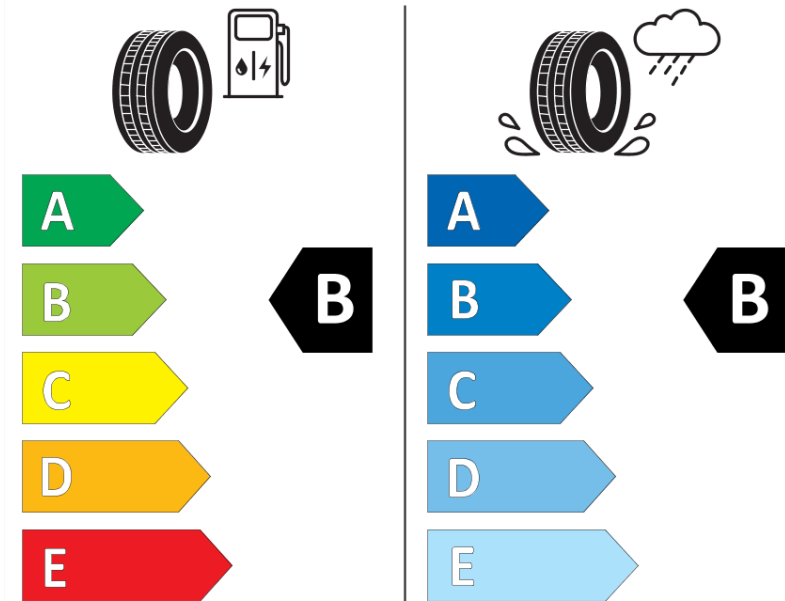

Produktdatenblatt

Verordnung (EU) 2020/740

Marke	MICHELIN
Profilausführung	PILOT SPORT 4 *
Artikelnummer	504069
Dimension	225/45R18
Tragfähigkeitsindex	95
Geschwindigkeitsindex	Y
Kraftstoffeffizienzklasse	B
Nasshaftungsklasse	B
Klassifizierung externes Rollgeräusch	B
Externes Rollgeräusch	71 dB
Winterreifen (3PMSF)	Nein
Winterreifen für Eis	Nein
Produktionsbeginn	09/16
Produktionsende	
Version Lastindex	XL
Zusätzliche Informationen	225/45 R18 95Y XL TL PILOT SPORT 4 ZP * MI

ENERG

MICHELIN

504069

225/45R18 95 Y

C1

2020/740