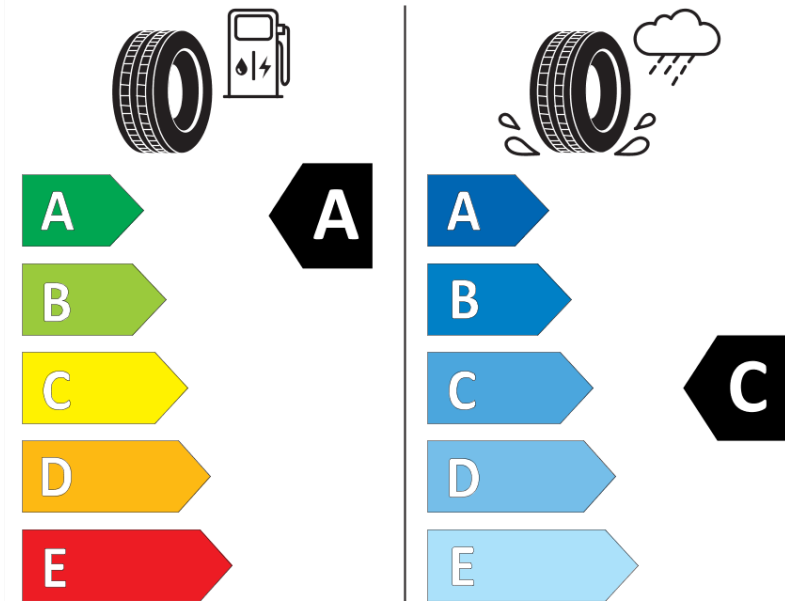

Produktdatenblatt

Verordnung (EU) 2020/740

Marke	MICHELIN
Profilausführung	PRIMACY ALL SEASON LR
Artikelnummer	507346
Dimension	255/60R20
Tragfähigkeitsindex	113
Geschwindigkeitsindex	Y
Kraftstoffeffizienzklasse	A
Nasshaftungsklasse	C
Klassifizierung externes Rollgeräusch	A
Externes Rollgeräusch	69 dB
Winterreifen (3PMSF)	Nein
Winterreifen für Eis	Nein
Produktionsbeginn	33/21
Produktionsende	01/27
Version Lastindex	XL
Zusätzliche Informationen	255/60R20 113Y XL TL PRIMACY ALL SEASON LR MI

ENERG

MICHELIN

507346

255/60R20 113 Y XL

C1