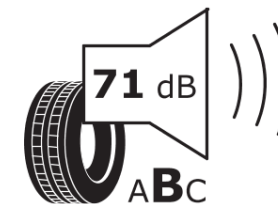

ENERG

MICHELIN

507677

265/35R22 102 W XL

C1