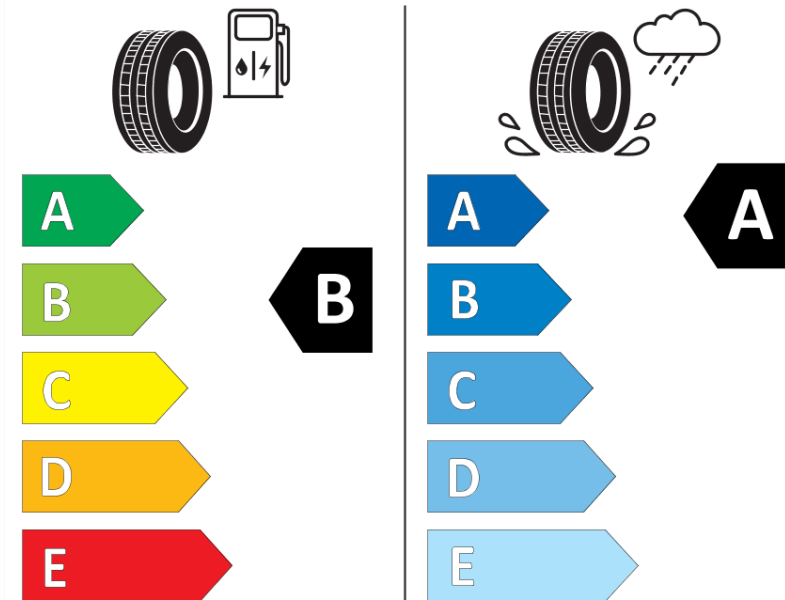

## Produktdatenblatt

Verordnung (EU) 2020/740

Marke	MICHELIN
Profilausführung	PRIMACY 4+
Artikelnummer	508642
Dimension	235/45R18
Tragfähigkeitsindex	98
Geschwindigkeitsindex	Y
Kraftstoffeffizienzklasse	B
Nasshaftungsklasse	A
Klassifizierung externes Rollgeräusch	B
Externes Rollgeräusch	70 dB
Winterreifen (3PMSF)	Nein
Winterreifen für Eis	Nein
Produktionsbeginn	35/20
Produktionsende	
Version Lastindex	XL
Zusätzliche Informationen	235/45 R18 98Y XL TL PRIMACY 4+ MI

# ENERG

MICHELIN

508642

235/45R18 98 Y XL

C1

2020/740