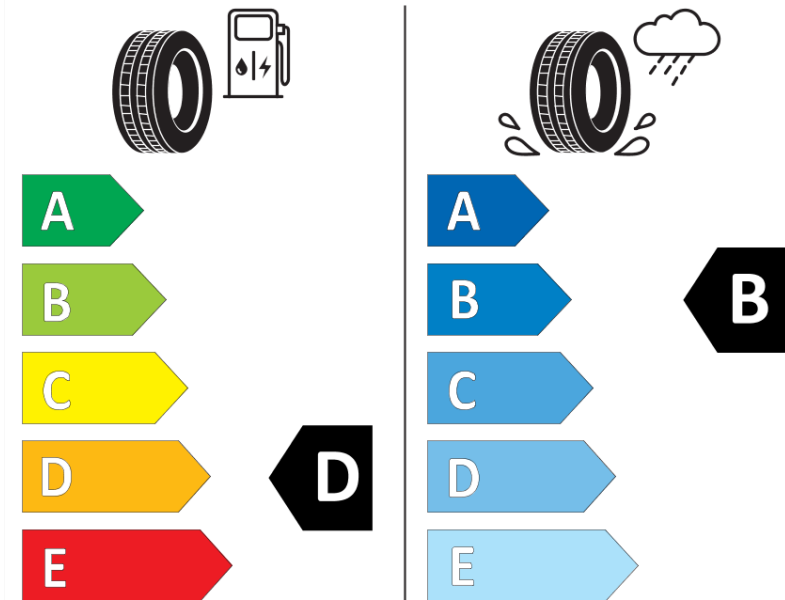

Produktdatenblatt

Verordnung (EU) 2020/740

Marke	MICHELIN
Profilausführung	PILOT SUPER SPORT *
Artikelnummer	509184
Dimension	225/40ZR18
Tragfähigkeitsindex	92
Geschwindigkeitsindex	Y
Kraftstoffeffizienzklasse	D
Nasshaftungsklasse	B
Klassifizierung externes Rollgeräusch	B
Externes Rollgeräusch	71 dB
Winterreifen (3PMSF)	Nein
Winterreifen für Eis	Nein
Produktionsbeginn	49/16
Produktionsende	
Version Lastindex	XL
Zusätzliche Informationen	225/40 ZR18 92Y XL TL PILOT SUPER SPORT * MI

ENERG

MICHELIN

509184

225/40R18 92 Y XL

C1

2020/740