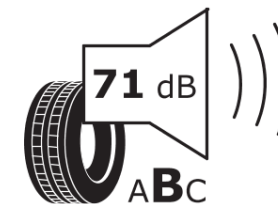

Produktdatenblatt

Verordnung (EU) 2020/740

Marke	MICHELIN
Profilausführung	ALPIN 7
Artikelnummer	510188
Dimension	235/55R18
Tragfähigkeitsindex	104
Geschwindigkeitsindex	H
Kraftstoffeffizienzklasse	B
Nasshaftungsklasse	B
Klassifizierung externes Rollgeräusch	B
Externes Rollgeräusch	71 dB
Winterreifen (3PMSF)	Ja
Winterreifen für Eis	Nein
Produktionsbeginn	48/22
Produktionsende	
Version Lastindex	XL
Zusätzliche Informationen	235/55R18 104H XL ALPIN 7 MI

ENERG

MICHELIN

510188

235/55R18 104 H XL

C1

2020/740