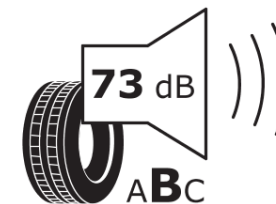

ENERG

MICHELIN

510217

285/35ZR19 (99Y)

C1