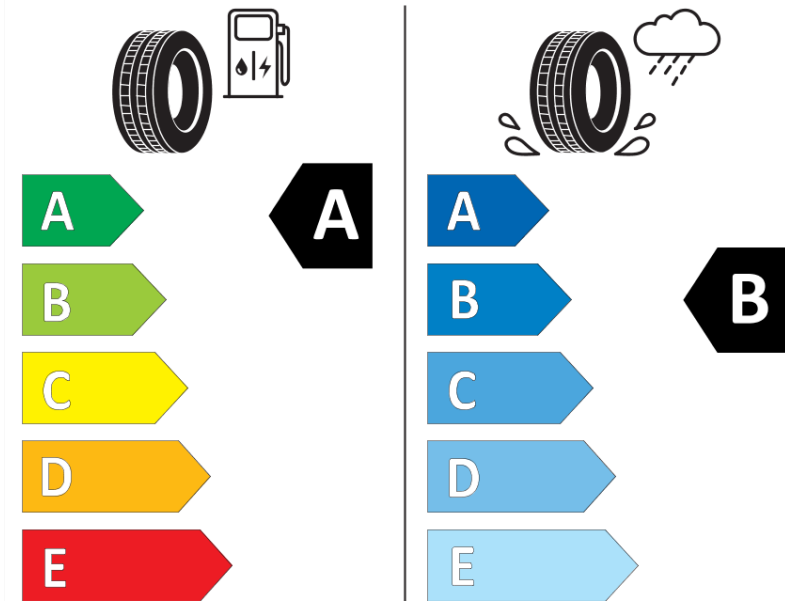

Produktdatenblatt

Verordnung (EU) 2020/740

Marke	MICHELIN
Profilausführung	PILOT SPORT 4 S1
Artikelnummer	512717
Dimension	225/45R19
Tragfähigkeitsindex	96
Geschwindigkeitsindex	W
Kraftstoffeffizienzklasse	A
Nasshaftungsklasse	B
Klassifizierung externes Rollgeräusch	B
Externes Rollgeräusch	71 dB
Winterreifen (3PMSF)	Nein
Winterreifen für Eis	Nein
Produktionsbeginn	24/20
Produktionsende	
Version Lastindex	XL
Zusätzliche Informationen	225/45 R19 96W XL TL PILOT SPORT 4 S1 MI

ENERG

MICHELIN

512717

225/45R19 96 W

C1

2020/740