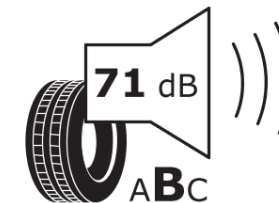

Produktdatenblatt

Verordnung (EU) 2020/740

Marke	MICHELIN
Profilausführung	PILOT SPORT 4 S1
Artikelnummer	512717
Dimension	225/45R19
Tragfähigkeitsindex	96
Geschwindigkeitsindex	W
Kraftstoffeffizienzklasse	A
Nasshaftungsklasse	B
Klassifizierung externes Rollgeräusch	B
Externes Rollgeräusch	71 dB
Winterreifen (3PMSF)	Nein
Winterreifen für Eis	Nein
Produktionsbeginn	24/20
Produktionsende	
Version Lastindex	XL
Zusätzliche Informationen	225/45 R19 96W XL TL PILOT SPORT 4 S1 MI

ENERG

MICHELIN

512717

225/45R19 96 W

C1

2020/740