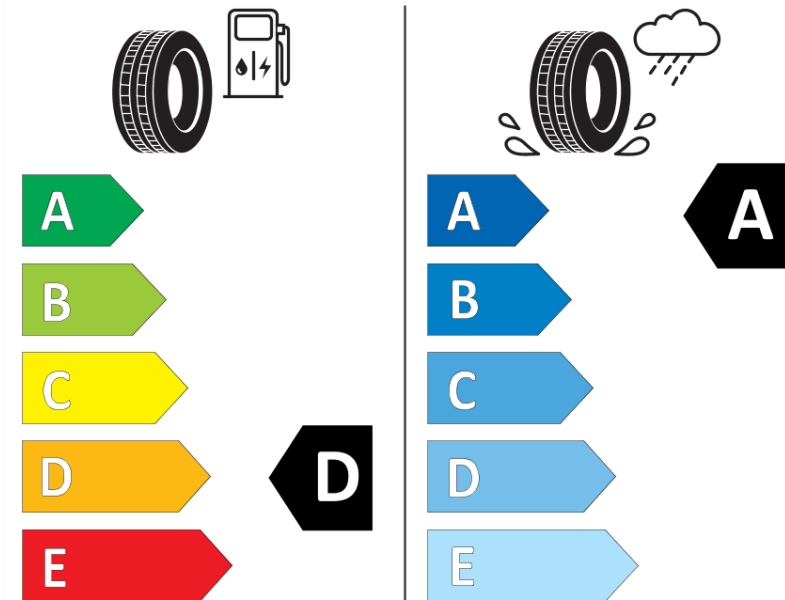

Produktdatenblatt

Verordnung (EU) 2020/740

Marke	MICHELIN
Profilausführung	PILOT SPORT 4 SUV FRV
Artikelnummer	513293
Dimension	225/40R20
Tragfähigkeitsindex	94
Geschwindigkeitsindex	Y
Kraftstoffeffizienzklasse	D
Nasshaftungsklasse	A
Klassifizierung externes Rollgeräusch	B
Externes Rollgeräusch	72 dB
Winterreifen (3PMSF)	Nein
Winterreifen für Eis	Nein
Produktionsbeginn	21/19
Produktionsende	
Version Lastindex	XL
Zusätzliche Informationen	225/40 R20 94Y XL TL PILOT SPORT 4 SUV ZP FRV MI

ENERG

MICHELIN

513293

225/40R20 94 Y

C1

2020/740