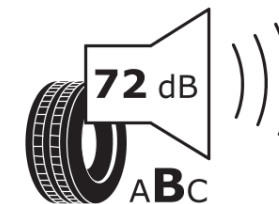

ENERG

MICHELIN

513293

225/40R20 94 Y

C1