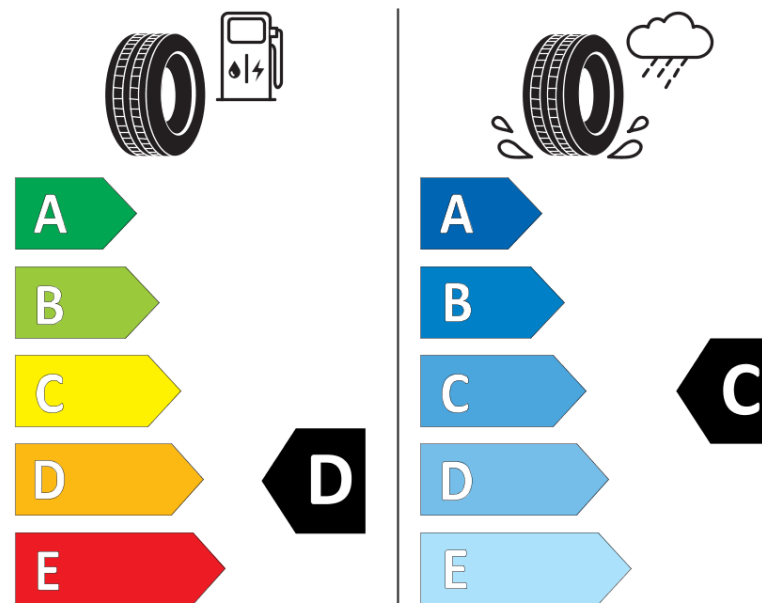

Produktdatenblatt

Verordnung (EU) 2020/740

Marke	BFGOODRICH
Profilausführung	ROUTE CONTROL D VM
Artikelnummer	514320
Dimension	245/70R19.5
Tragfähigkeitsindex	136
Tragfähigkeitsindex für Zwillingsmontage	134

Geschwindigkeitsindex	M
Kraftstoffeffizienzklasse	D
Nasshaftungsklasse	C
Klassifizierung externes Rollgeräusch	B
Externes Rollgeräusch	74 dB
Winterreifen (3PMSF)	Ja
Produktionsbeginn	38/17
Produktionsende	
Zusätzliche Informationen	245/70R19.5 ROUTE CONTROL D TL 136/134M VM GO
Zusätzlicher Tragfähigkeitsindex	

Tragfähigkeitsindex (doppelt, für zusätzliche Leistungsbeschreibung)

Geschwindigkeitsindex zum zusätzlichen Tragfähigkeitsindex

ENERG

BFGOODRICH

514320

245/70R19.5 136/134 M

C3

2020/740