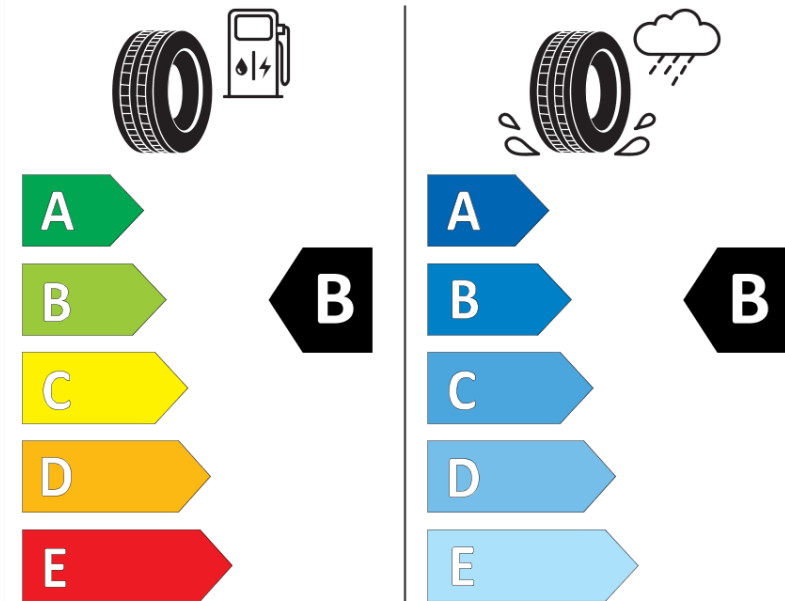

## Produktdatenblatt

Verordnung (EU) 2020/740

Marke	MICHELIN
Profilausführung	LATITUDE SPORT 3 MO
Artikelnummer	516938
Dimension	235/60R18
Tragfähigkeitsindex	103
Geschwindigkeitsindex	V
Kraftstoffeffizienzklasse	B
Nasshaftungsklasse	B
Klassifizierung externes Rollgeräusch	B
Externes Rollgeräusch	70 dB
Winterreifen (3PMSF)	Nein
Winterreifen für Eis	Nein
Produktionsbeginn	14/16
Produktionsende	
Version Lastindex	SL
Zusätzliche Informationen	235/60 R18 103V TL LATITUDE SPORT 3 MO GRNX MI

# ENERG

MICHELIN

516938

235/60R18 103 V

C1

2020/740