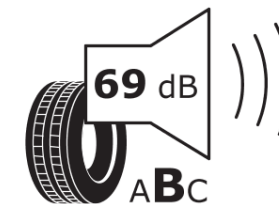

Produktdatenblatt

Verordnung (EU) 2020/740

| | |
|---------------------------------------|--------------------------------|
| Marke | MICHELIN |
| Profilausführung | PRIMACY 4 |
| Artikelnummer | 517296 |
| Dimension | 195/60R15 |
| Tragfähigkeitsindex | 88 |
| Geschwindigkeitsindex | H |
| Kraftstoffeffizienzklasse | C |
| Nasshaftungsklasse | A |
| Klassifizierung externes Rollgeräusch | B |
| Externes Rollgeräusch | 69 dB |
| Winterreifen (3PMSF) | Nein |
| Winterreifen für Eis | Nein |
| Produktionsbeginn | 25/17 |
| Produktionsende | |
| Version Lastindex | SL |
| Zusätzliche Informationen | 195/60 R15 88H TL PRIMACY 4 MI |

ENERG

MICHELIN

517296

195/60R15 88 H

C1

2020/740