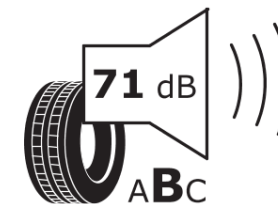

Produktdatenblatt

Verordnung (EU) 2020/740

Marke	MICHELIN
Profilausführung	ALPIN 7
Artikelnummer	517693
Dimension	215/50R18
Tragfähigkeitsindex	96
Geschwindigkeitsindex	V
Kraftstoffeffizienzklasse	C
Nasshaftungsklasse	B
Klassifizierung externes Rollgeräusch	B
Externes Rollgeräusch	71 dB
Winterreifen (3PMSF)	Ja
Winterreifen für Eis	Nein
Produktionsbeginn	48/22
Produktionsende	
Version Lastindex	XL
Zusätzliche Informationen	215/50R18 96V XL ALPIN 7 MI

ENERG

MICHELIN

517693

215/50R18 96 V XL

C1

2020/740