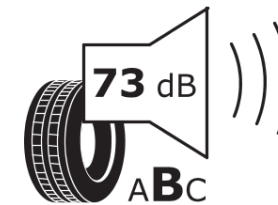

Produktdatenblatt

Verordnung (EU) 2020/740

Marke	MICHELIN
Profilausführung	AGILIS CROSSCLIMATE
Artikelnummer	518348
Dimension	205/65R15C
Tragfähigkeitsindex	102
Tragfähigkeitsindex für Zwillingmontage	100
Geschwindigkeitsindex	T
Kraftstoffeffizienzklasse	C
Nasshaftungsklasse	A
Klassifizierung externes Rollgeräusch	B
Externes Rollgeräusch	73 dB
Winterreifen (3PMSF)	Ja
Produktionsbeginn	44/16
Produktionsende	
Zusätzliche Informationen	205/65 R15C 102/100T AGILIS CROSSCLIMATE MI
Zusätzlicher Tragfähigkeitsindex	

Tragfähigkeitsindex (doppelt, für zusätzliche Leistungsbeschreibung)

Geschwindigkeitsindex zum zusätzlichen Tragfähigkeitsindex

ENERG

MICHELIN

518348

205/65R15C 102/100 T

C2

2020/740