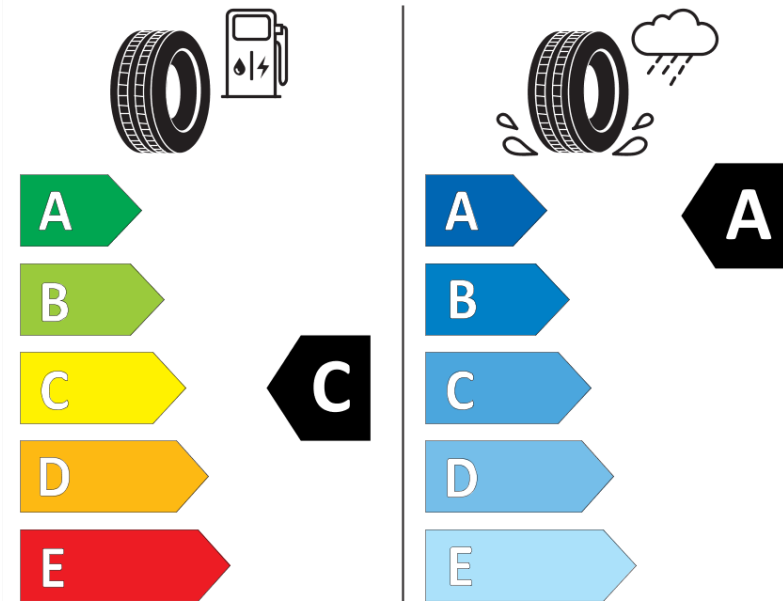

Produktdatenblatt

Verordnung (EU) 2020/740

Marke	MICHELIN
Profilausführung	AGILIS CROSSCLIMATE
Artikelnummer	518348
Dimension	205/65R15C
Tragfähigkeitsindex	102
Tragfähigkeitsindex für Zwillingmontage	100
Geschwindigkeitsindex	T
Kraftstoffeffizienzklasse	C
Nasshaftungsklasse	A
Klassifizierung externes Rollgeräusch	B
Externes Rollgeräusch	73 dB
Winterreifen (3PMSF)	Ja
Produktionsbeginn	44/16
Produktionsende	
Zusätzliche Informationen	205/65 R15C 102/100T AGILIS CROSSCLIMATE MI
Zusätzlicher Tragfähigkeitsindex	

Tragfähigkeitsindex (doppelt, für zusätzliche Leistungsbeschreibung)

Geschwindigkeitsindex zum zusätzlichen Tragfähigkeitsindex

ENERG

MICHELIN

518348

205/65R15C 102/100 T

C2

2020/740