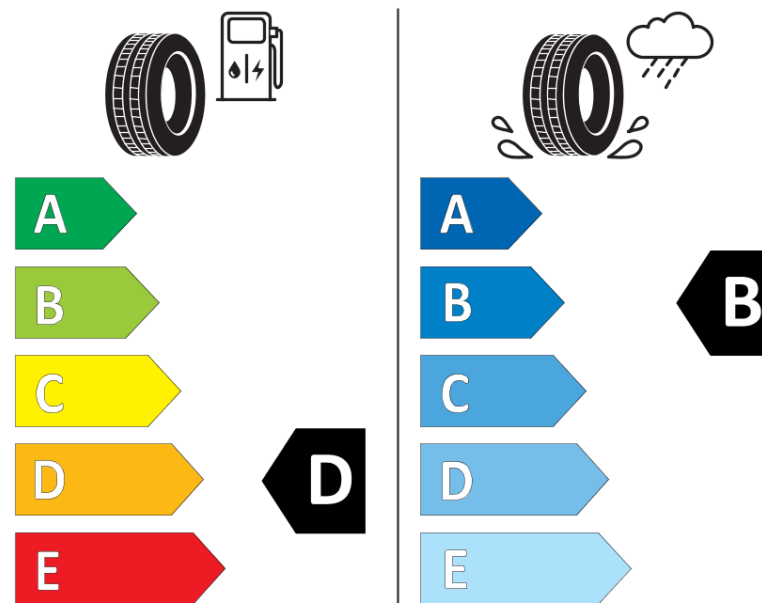

## Produktdatenblatt

Verordnung (EU) 2020/740

|   |                    |
|---|--------------------|
| Marke                                   | BFGOODRICH         |
| Profilausführung                        | ROUTE CONTROL S VG |
| Artikelnummer                           | 520276             |
| Dimension                               | 265/70R19.5        |
| Tragfähigkeitsindex                     | 140                |
| Tragfähigkeitsindex für Zwillingmontage | 138                |

Tragfähigkeitsindex (doppelt, für zusätzliche Leistungsbeschreibung)

Geschwindigkeitsindex zum zusätzlichen Tragfähigkeitsindex

# ENERG

**BFGOODRICH**

520276

265/70R19.5 140/138 M

C3

2020/740