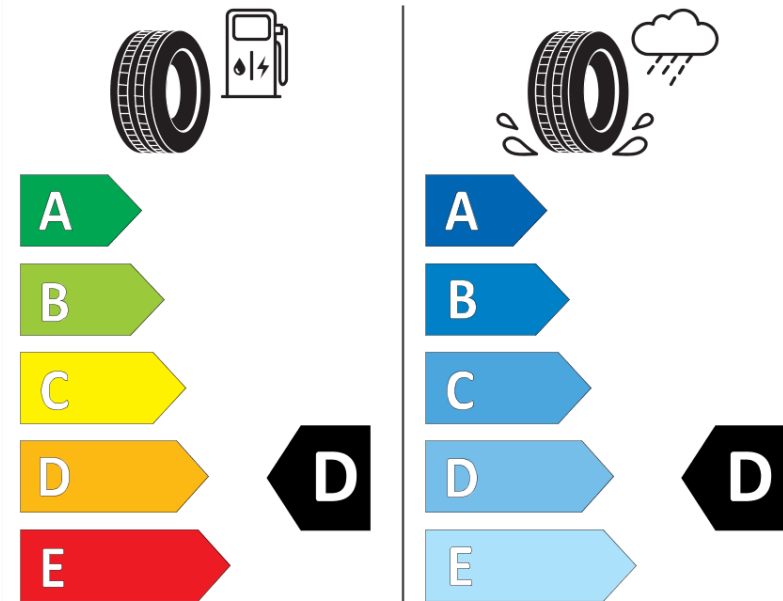

Produktdatenblatt

Verordnung (EU) 2020/740

Marke	MICHELIN
Profilausführung	PILOT SPORT CUP 2 *
Artikelnummer	523561
Dimension	285/30ZR20
Tragfähigkeitsindex	99
Geschwindigkeitsindex	(Y)
Kraftstoffeffizienzklasse	D
Nasshaftungsklasse	D
Klassifizierung externes Rollgeräusch	B
Externes Rollgeräusch	73 dB
Winterreifen (3PMSF)	Nein
Winterreifen für Eis	Nein
Produktionsbeginn	15/13
Produktionsende	
Version Lastindex	XL
Zusätzliche Informationen	285/30 ZR20 (99Y) EXTRA LOAD TL PILOT SPORT CUP 2 * MI

ENERG

MICHELIN

523561

285/30ZR20 (99Y) XL

C1

2020/740