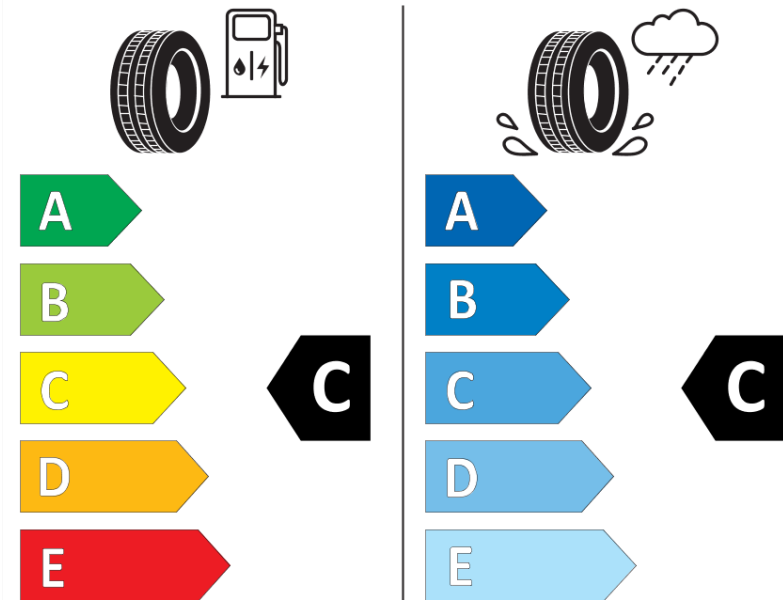

Produktdatenblatt

Verordnung (EU) 2020/740

Marke	MICHELIN
Profilausführung	PILOT ALPIN 5
Artikelnummer	523718
Dimension	HL285/40R23
Tragfähigkeitsindex	115
Geschwindigkeitsindex	V
Kraftstoffeffizienzklasse	C
Nasshaftungsklasse	C
Klassifizierung externes Rollgeräusch	B
Externes Rollgeräusch	74 dB
Winterreifen (3PMSF)	Ja
Winterreifen für Eis	Nein
Produktionsbeginn	41/25
Produktionsende	
Version Lastindex	XL
Zusätzliche Informationen	HL285/40R23 115V XL PILOT ALPIN 5 LR

ENERG

MICHELIN

523718

HL285/40R23 115 V XL

C1