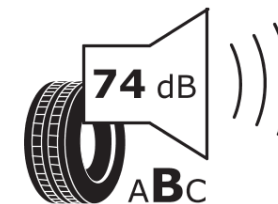

ENERG

MICHELIN

523718

HL285/40R23 115 V XL

C1